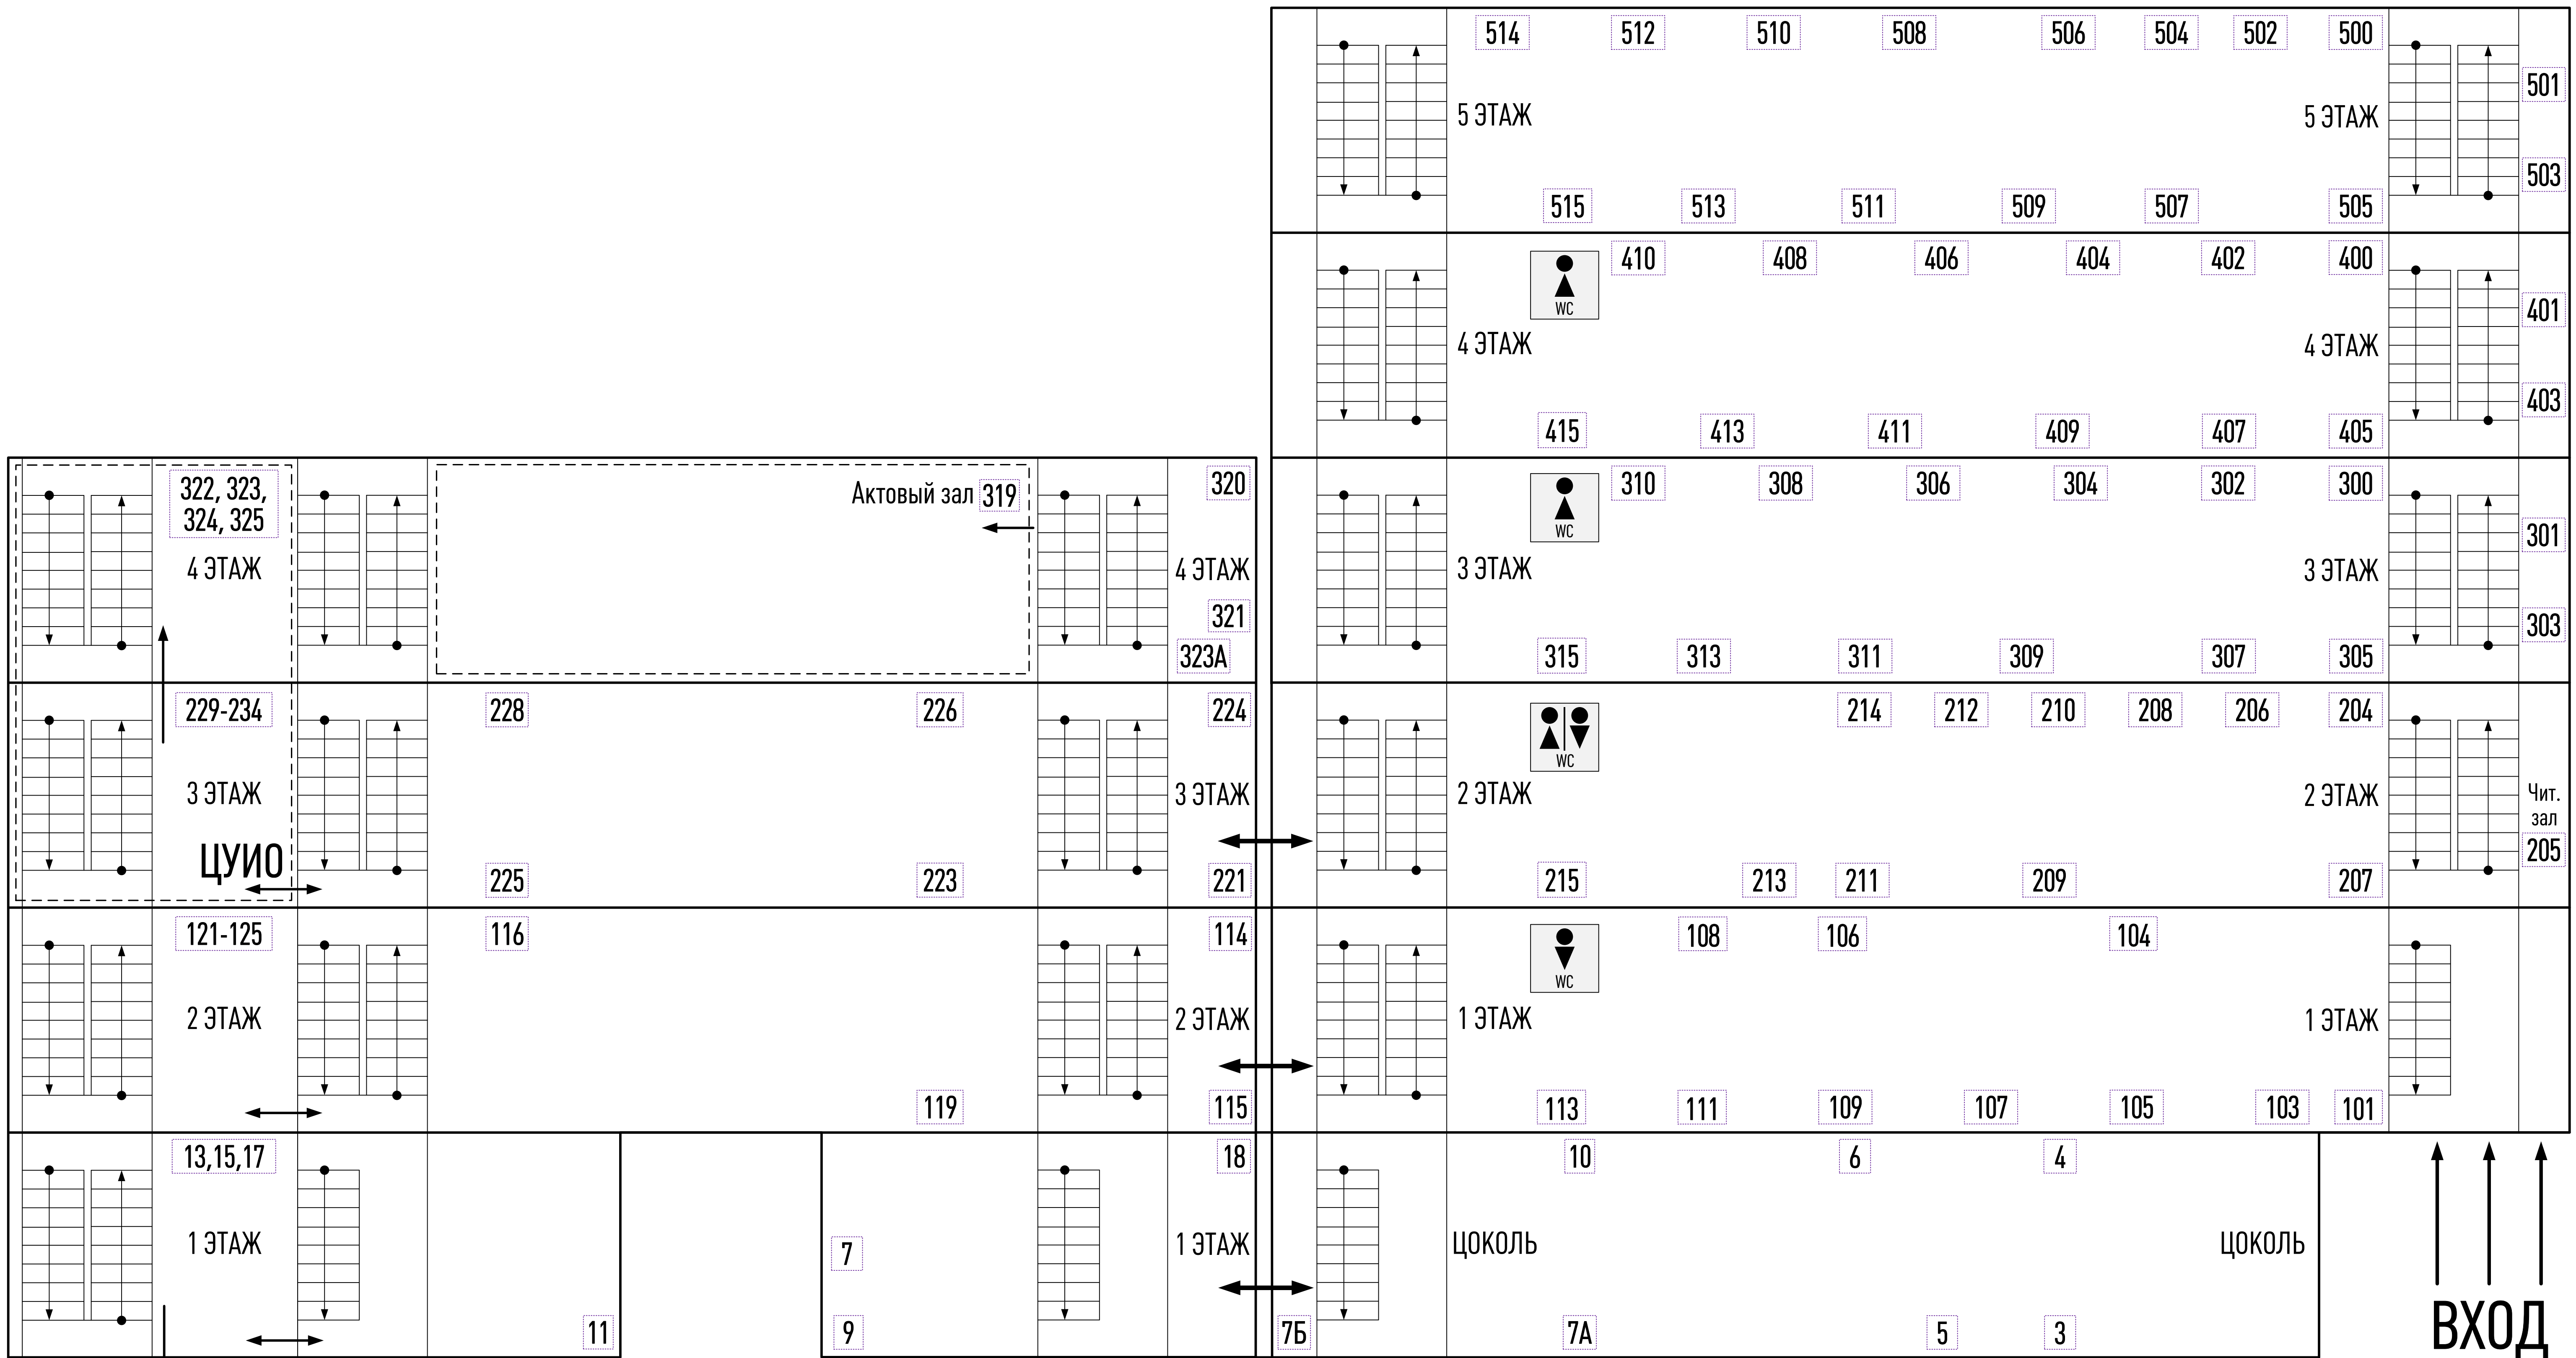

СХЕМА

РАСПОЛОЖЕНИЯ АУДИТОРИЙ И КАБИНЕТОВ ХАБАРОВСКОГО ТЕХНИКУМА ЖЕЛЕЗНОДОРОЖНОГО ТРАНСПОРТА

Корпус №1 (ул. Карла Маркса, д.53)

Корпус №2 (ул. Карла Маркса, д.55)

Спортивный зал — ул. Дикопольцева, 29 (Общежитие №1)